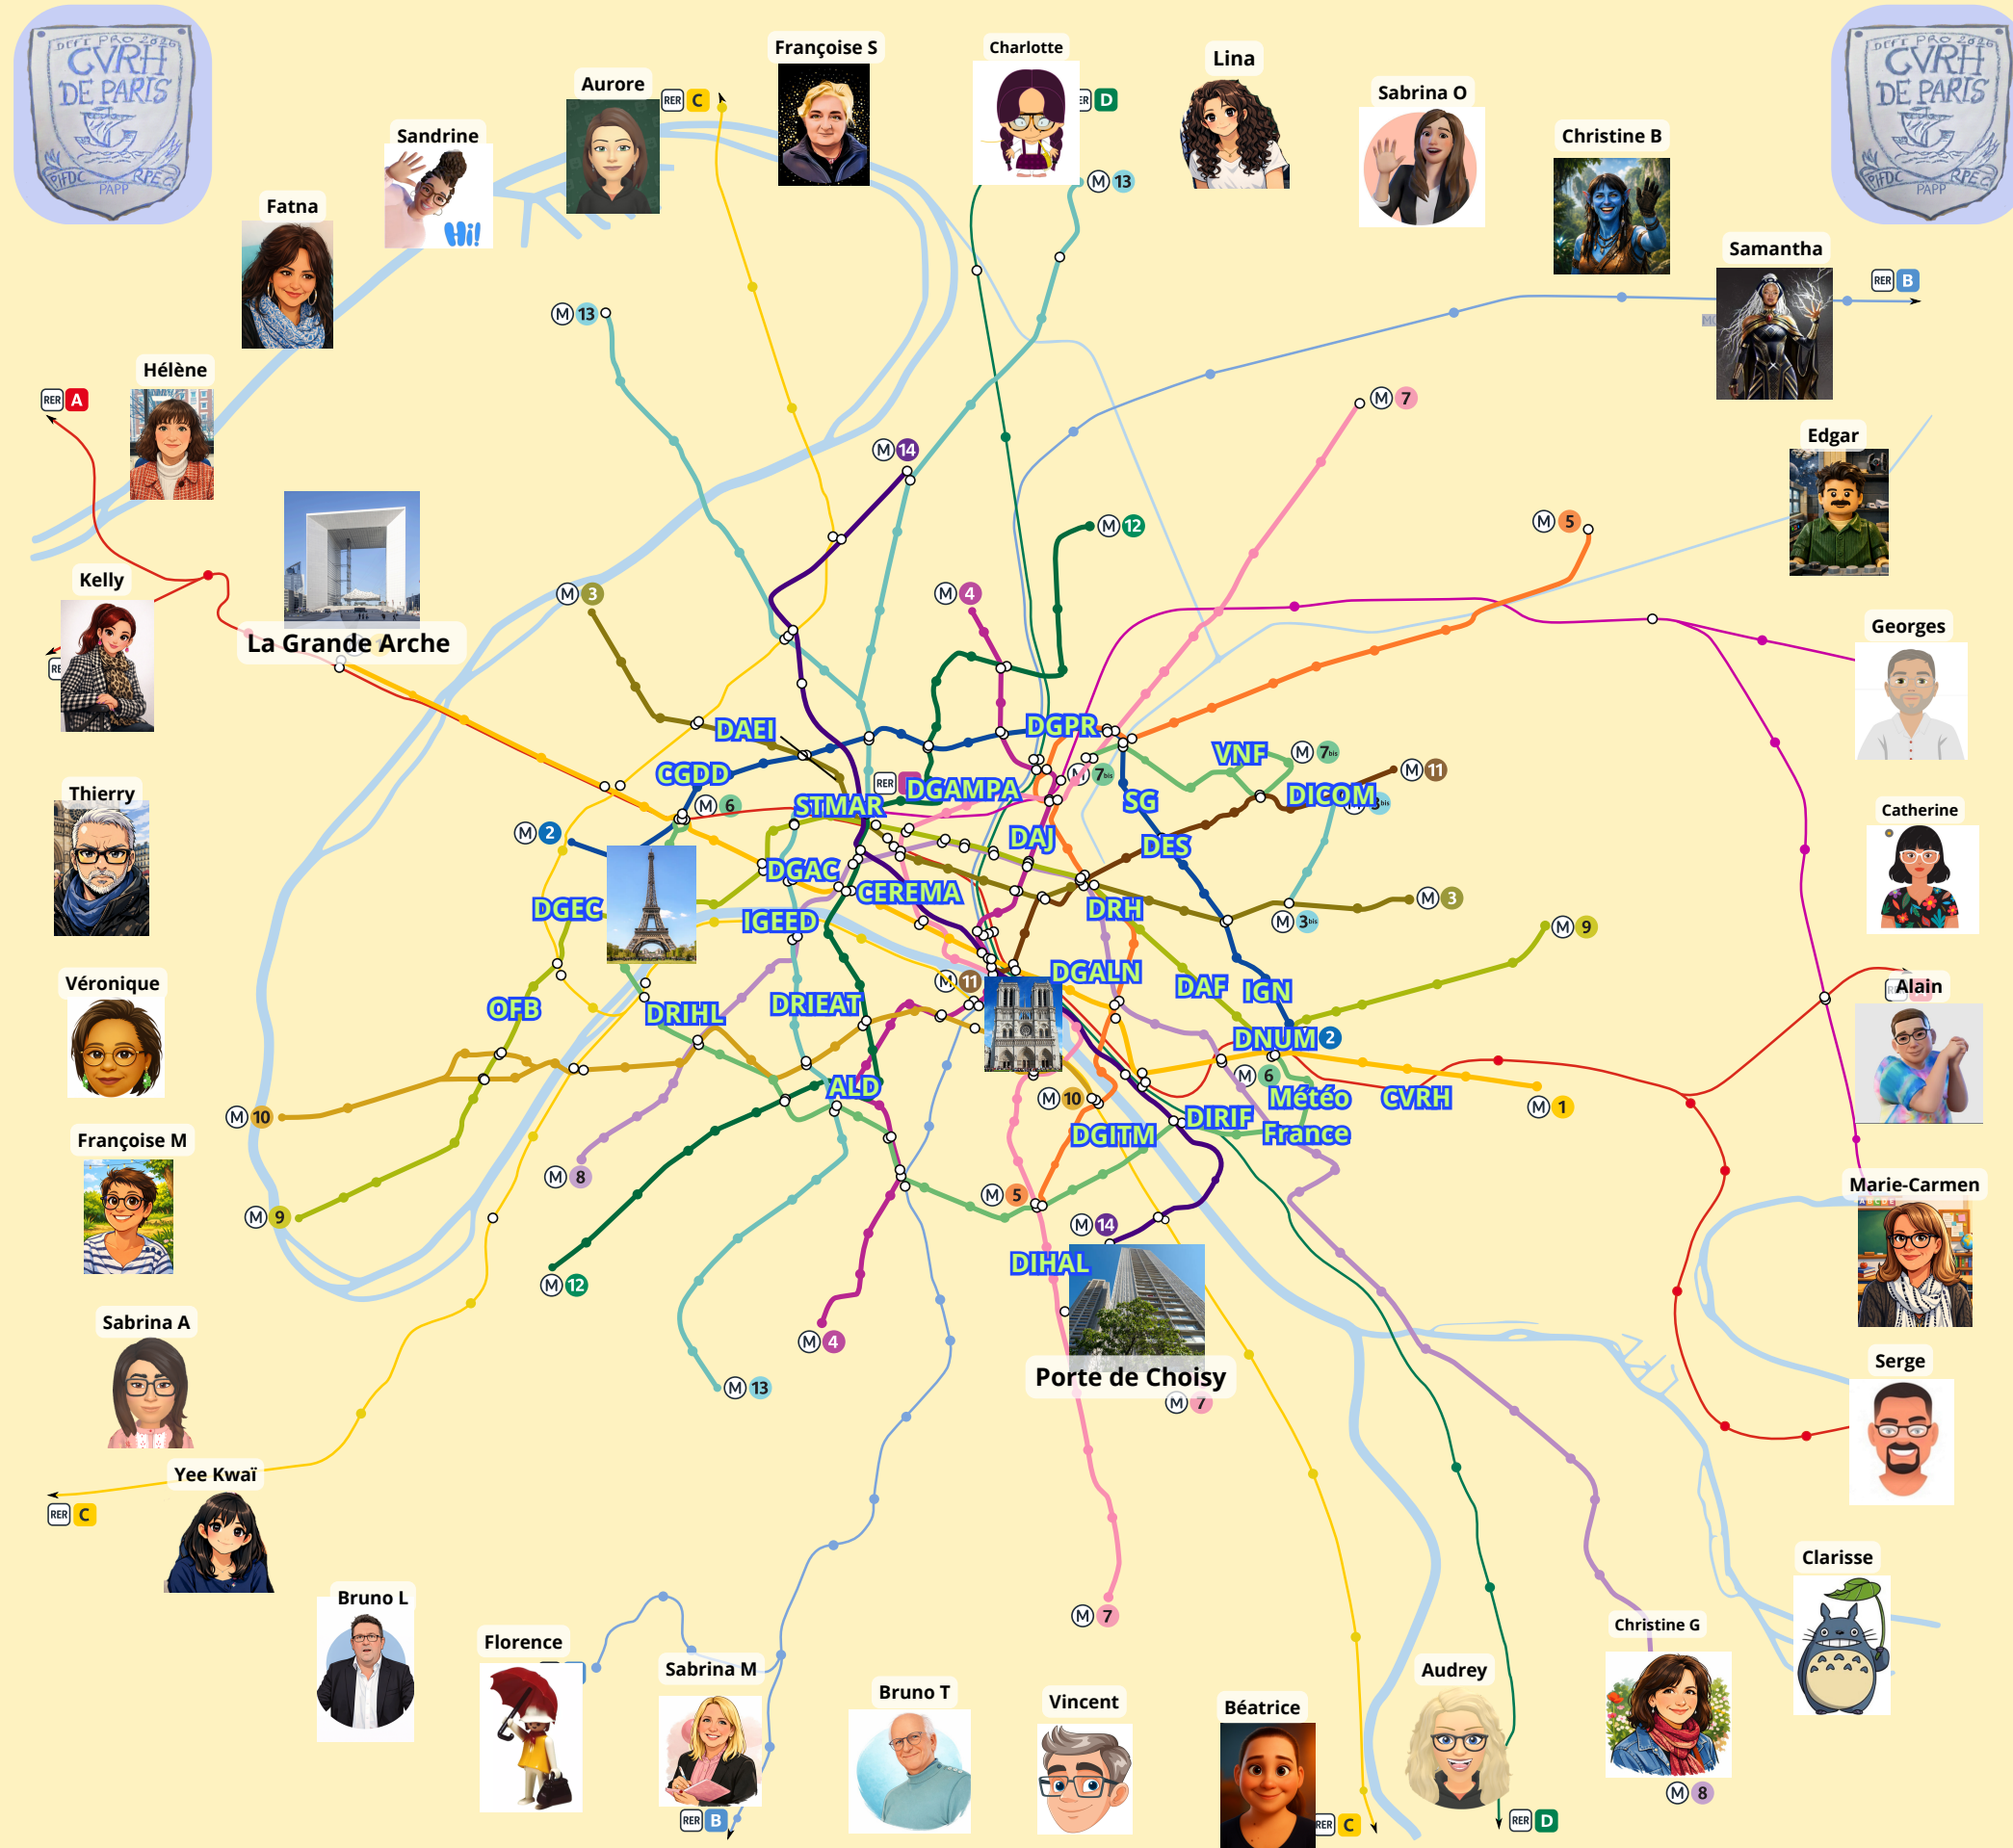

# "Il est battu par les flots mais ne sombre jamais"

Liste des services	Station de métro
CVRH - Antenne la Défense	Montparnasse Bienvenue
CVRH - Porte de Choisy	Liberté
CEREMA	Pont-Neuf
CGDD	Ternes
DAEI	Europe
DAF	Bourse
DAJ	Goncourt
DES	Couronnes
DGAC	Concorde
DGALN	Chemin Vert
DGAMPA	Poissonnière
DGEC	Glacière
DGITM	Port Royal
DGPR	Porte de la Chapelle
DICOM	Télégraphe
DIHAL	Maison Blanche
DIRIF	Cour St Emilion
DNUM	Rue des boulets
DRH	Filles du Calvaire
DRIEAT	Cambronne
DRIHL	Dupleix
IGEDD	Invalides
IGN	Sentier
Météo France	Bel Air
OFB	Jasmin
SG	Stalingrad
STMAR	Opéra
VNF	Danube